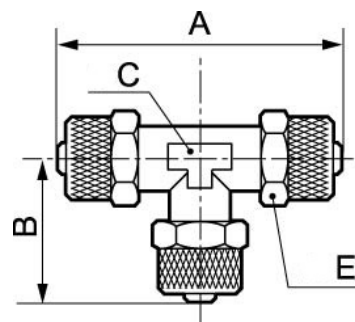

RACCORDI A CALZAMENTO

T intermedio - RB9

15

Temperatura min/max

-20 / 80 °C

Codice	Dim. A (mm)	Dim. B (mm)	Dim. C (mm)	Dim. E (mm)
RB9 6	45	22.5	9	12
RB9 8	45	22.5	12	14
RB9 10	51	25.5	12	16
RB9 12	62	31	17	19